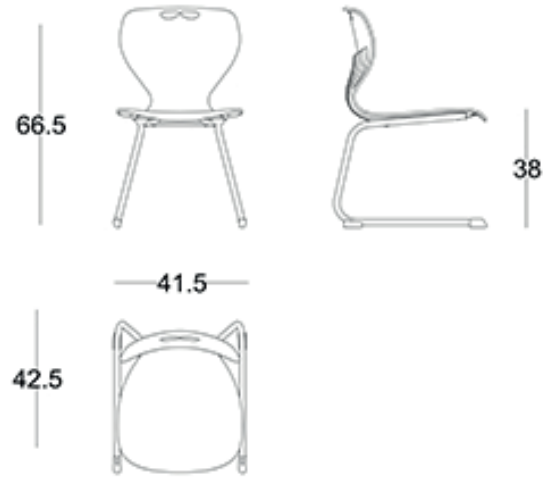

Yoga, kolay taşınabilir oluşu ve zarif ayak yapısı sayesinde daha rahat, etkileşimli, işbirlikçi aktif öğrenim alanları yaratmanıza imkân verir. Kullanıcı ergonomisine uygun, polipropilen malzemeden üretilmiş esnek sırt yapısı her yaş grubuna uygun postüral destek sağlar. Farklı yüksekliklerdeki "Z" ayaklı eğitim sandalyesi, kişiselleştirilmiş öğrenme deneyimlerinin yaşandığı tüm mekanlara uyum sağlar.

ürün ailesi _____

dört ayak

z ayak

ölçü tablosu

z ayak

small

medium

z ayak

large

X large

dört ayak

renk seçenekleri

plastik (small - medium renkler)

plastik (large - X large renkler)

metal