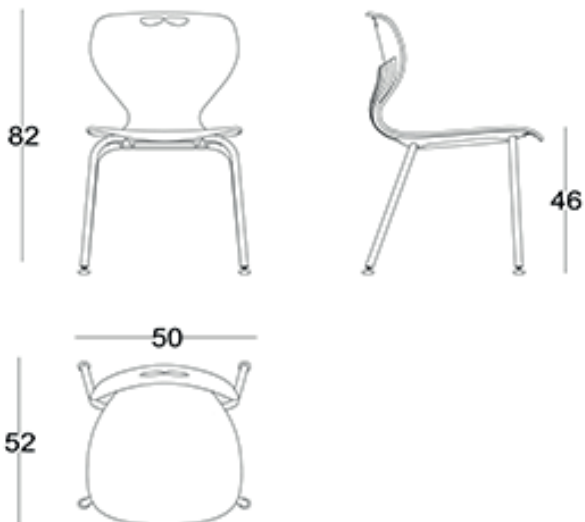

Yoga, kolay taşınabilir oluşu ve zarif ayak yapısı sayesinde daha rahat, etkileşimli, işbirlikçi aktif öğrenim alanları yaratmanıza imkân verir. Kullanıcı ergonomisine uygun, polipropilen malzemeden üretilmiş esnek sırt yapısı her yaş grubuna uygun postüral destek sağlar. Farklı yüksekliklerdeki "Z" ayaklı eğitim sandalyesi, kişiselleştirilmiş öğrenme deneyimlerinin yaşandığı tüm mekanlara uyum sağlar.

Çok yönlü kullanım olanakları için geliştirilen 4 ayaklı sandalye modülü, soft renk seçenekleri ve üst üste istiflenebilme özelliği sayesinde, eğitim mekanlarının yanı sıra ortak toplantı alanları, kafeler, restoranlar ve seminer odaları için uygun bir seçenektir.

ürün ailesi _____

dört ayak

z ayak

ölçü tablosu

z ayak

small

medium

z ayak

large

X large

dört ayak

renk seçenekleri

plastik (small - medium renkler)

plastik (large - X large renkler)

metal