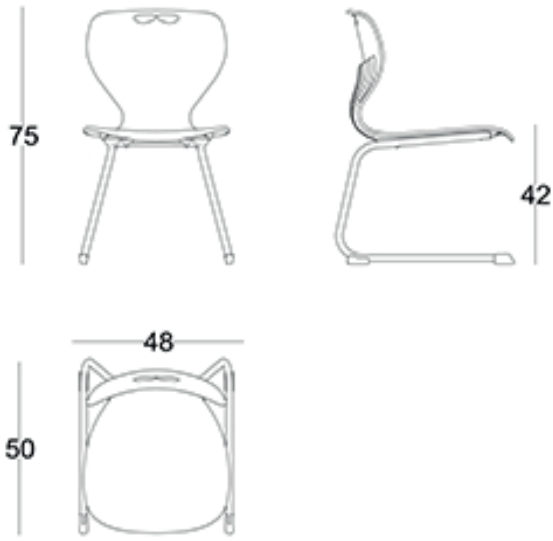

Yoga, kolay taşınabilir oluşu ve zarif ayak yapısı sayesinde daha rahat, etkileşimli, işbirlikçi aktif öğrenim alanları yaratmanıza imkân verir. Kullanıcı ergonomisine uygun, polipropilen malzemeden üretilmiş esnek sırt yapısı her yaş grubuna uygun postüral destek sağlar. Farklı yüksekliklerdeki "Z" ayaklı eğitim sandalyesi, kişiselleştirilmiş öğrenme deneyimlerinin yaşandığı tüm mekanlara uyum sağlar.

ürün ailesi _____

dört ayak

z ayak

ölçü tablosu

z ayak

small

medium

z ayak

large

X large

dört ayak

renk seçenekleri

plastik (small - medium renkler)

plastik (large - X large renkler)

metal