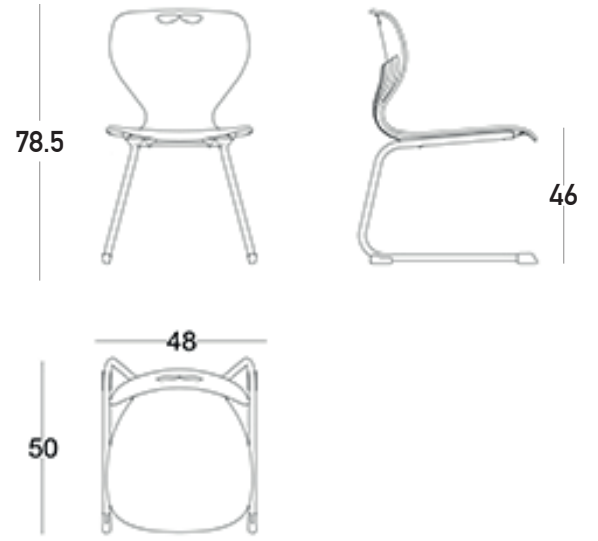

Yoga, kolay taşınabilir oluşu ve zarif ayak yapısı sayesinde daha rahat, etkileşimli, işbirlikçi aktif öğrenim alanları yaratmanıza imkân verir. Kullanıcı ergonomisine uygun, polipropilen malzemeden üretilmiş esnek sırt yapısı her yaş grubuna uygun postüral destek sağlar. Farklı yüksekliklerdeki "Z" ayaklı eğitim sandalyesi, kişiselleştirilmiş öğrenme deneyimlerinin yaşandığı tüm mekanlara uyum sağlar.

Çok yönlü kullanım olanakları için geliştirilen 4 ayaklı sandalye modülü, soft renk seçenekleri ve üst üste istiflenebilme özelliği sayesinde, eğitim mekanlarının yanı sıra ortak toplantı alanları, kafeler, restoranlar ve seminer odaları için uygun bir seçenektir.

ürün ailesi _____

dört ayak

z ayak

ölçü tablosu

z ayak

small

medium

z ayak

large

X large

dört ayak

renk seçenekleri

plastik (small - medium renkler)

plastik (large - X large renkler)

metal