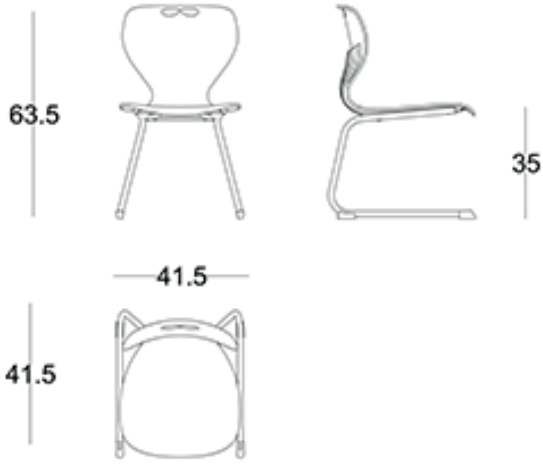

Yoga, kolay taşınabilir oluşu ve zarif ayak yapısı sayesinde daha rahat, etkileşimli, işbirlikçi aktif öğrenim alanları yaratmanıza imkân verir. Kullanıcı ergonomisine uygun, polipropilen malzemeden üretilmiş esnek sırt yapısı her yaş grubuna uygun postüral destek sağlar. Farklı yüksekliklerdeki "Z" ayaklı eğitim sandalyesi, kişiselleştirilmiş öğrenme deneyimlerinin yaşandığı tüm mekanlara uyum sağlar.

ürün ailesi _____

dört ayak

z ayak

ölçü tablosu

z ayak

small

medium

z ayak

large

X large

dört ayak

renk seçenekleri

plastik (small - medium renkler)

plastik (large - X large renkler)

metal